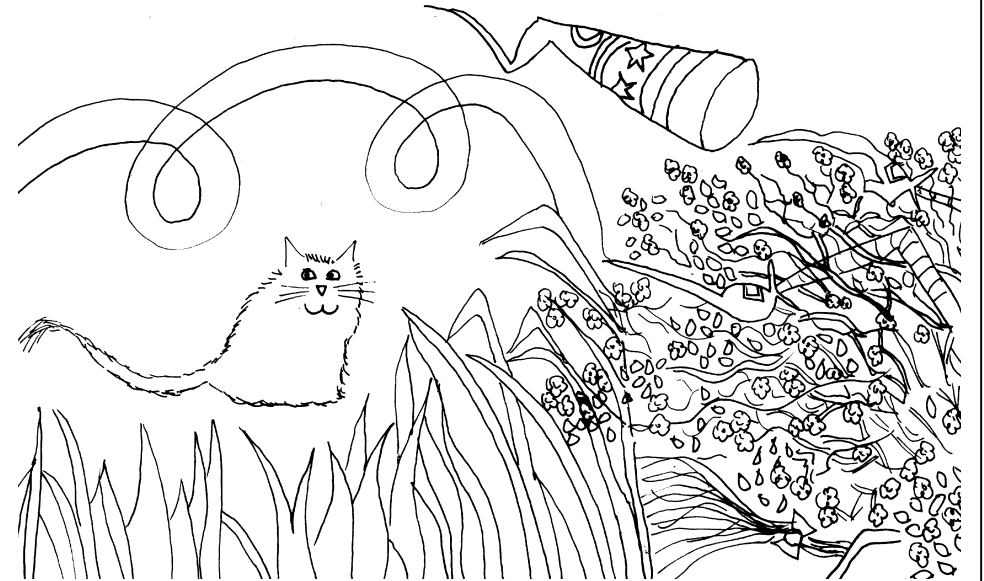

Pélagie la Sorcière

Valérie Thomas

Korky Paul

MILAN

La maternelle de Nina

Pélagie la sorcière habite
dans une maison .

Pélagie a un chat.
Il s'appelle Rodolphe.
Rodolphe est .

Mais un chat dans une
maison , ça ne se voit
pas !
Pélagie trébuche sur
Rodolphe.

Pélagie transforme
Rodolphe en chat .

Mais un chat dans
l'herbe , ça ne se voit
pas !
Pélagie trébuche sur
Rodolphe.

Pélagie transforme Rodolphe
en chat .

Sa tête est .

Son corps est .

Sa queue est .

Ses moustaches sont .

Ses pattes sont .

Rodolphe a honte.

Les oiseaux se moquent de
lui.

Pélagie transforme Rodolphe
en chat .

La maison est .

Pélagie voit Rodolphe.
Elle ne trébuche plus.

Découper le contour de chaque page en veillant à garder la bande blanche au-dessus de chaque image de façon àagrafer le livret.