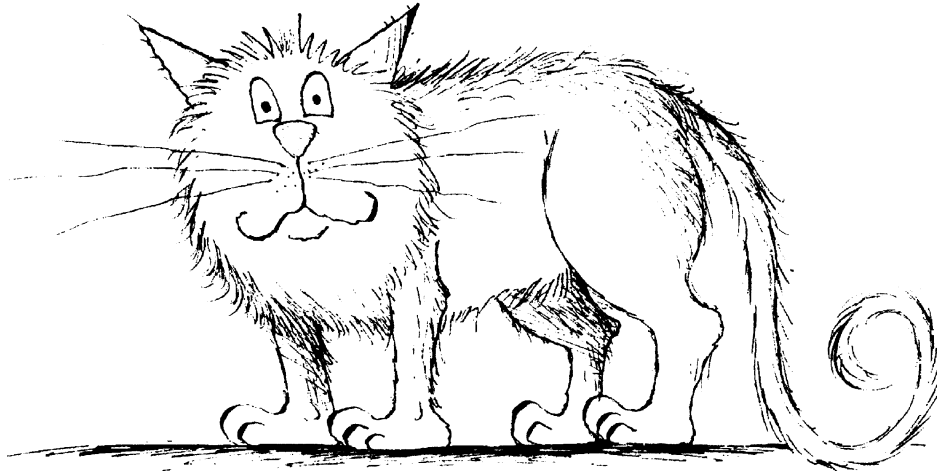

Pélagie la Sorcière

Valérie Thomas

Korky Paul

MILAN

La maternelle de Nina

Pélagie la sorcière habite
dans une maison .

Pélagie a un chat.
Il s'appelle Rodolphe.
Rodolphe est .

Mais un chat dans une
maison , ça ne se voit
pas !
Pélagie trébuche sur
Rodolphe.

Pélagie transforme
Rodolphe en chat .

Mais un chat dans
l'herbe , ça ne se voit
pas !
Pélagie trébuche sur
Rodolphe.

Pélagie transforme Rodolphe
en chat .

Sa tête est .

Son corps est .

Sa queue est .

Ses moustaches sont .

Ses pattes sont .

Rodolphe a honte.

Les oiseaux se moquent de
lui.

Pélagie transforme Rodolphe
en chat .

La maison est .

Pélagie voit Rodolphe.
Elle ne trébuche plus.

Découper le contour de chaque page en veillant à garder la bande blanche au-dessus de chaque image de façon àagrafer le livret.