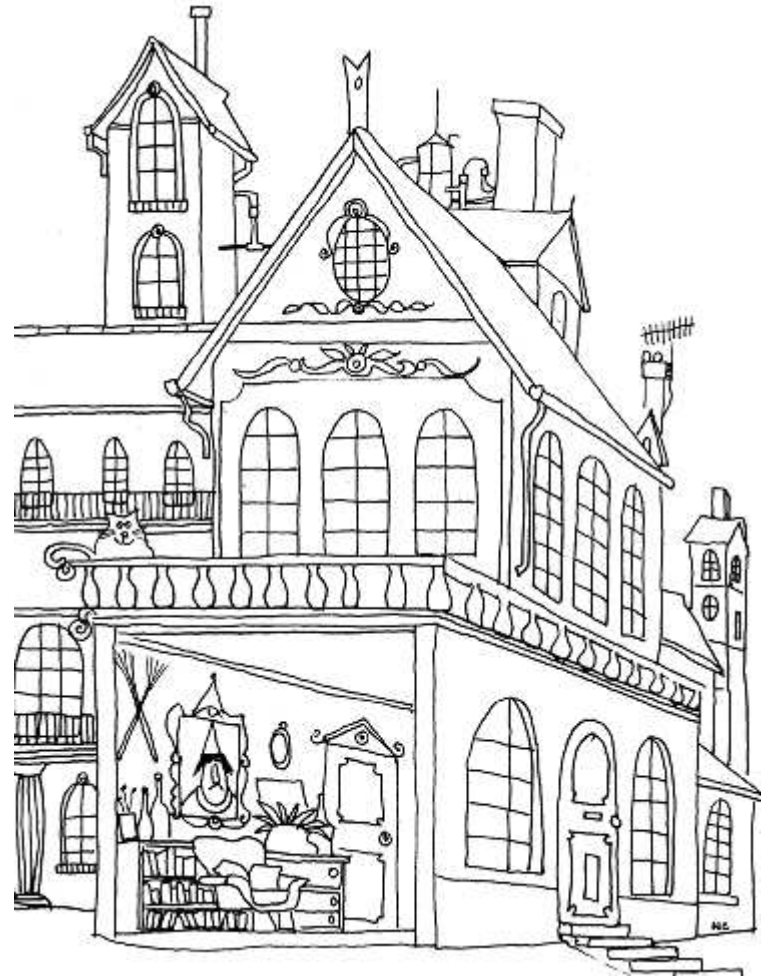

Pélagie la Sorcière

Valérie Thomas

Korky Paul

MILAN

La maternelle de Nina

Pélagie la sorcière habite
dans une maison .

Pélagie a un chat.
Il s'appelle Rodolphe.
Rodolphe est .

Mais un chat dans une
maison , ça ne se voit
pas !
Pélagie trébuche sur
Rodolphe.

Pélagie transforme
Rodolphe en chat .

Mais un chat dans
l'herbe , ça ne se voit
pas !
Pélagie trébuche sur
Rodolphe.

Pélagie transforme Rodolphe
en chat .

Sa tête est .

Son corps est .

Sa queue est .

Ses moustaches sont .

Ses pattes sont .

Rodolphe a honte.

Les oiseaux se moquent de
lui.

Pélagie transforme Rodolphe
en chat .

La maison est .

Pélagie voit Rodolphe.
Elle ne trébuche plus.

Découper le contour de chaque page en veillant à garder la bande blanche au-dessus de chaque image de façon àagrafer le livret.