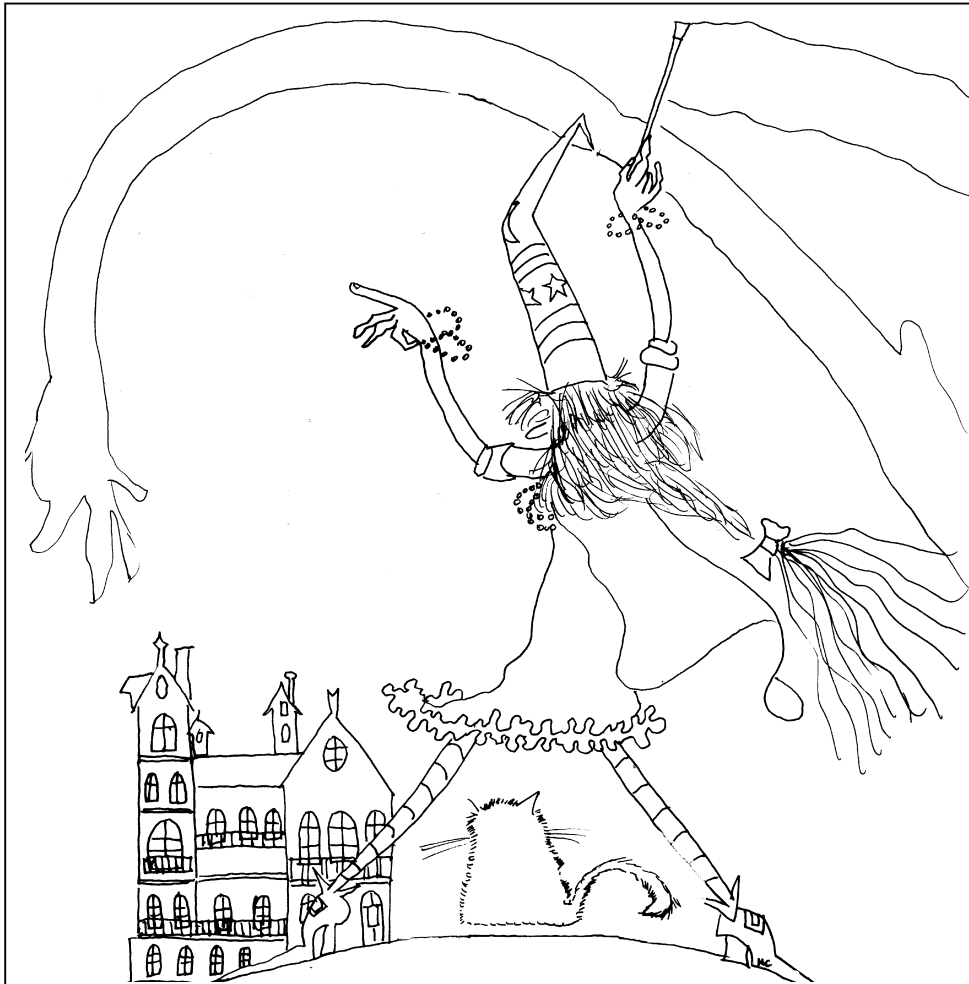

Pélagie la Sorcière

Valérie Thomas

Korky Paul

MILAN

La maternelle de Nina

Pélagie la sorcière habite
dans une maison .

Pélagie a un chat.
Il s'appelle Rodolphe.
Rodolphe est .

Mais un chat dans une
maison , ça ne se voit
pas !
Pélagie trébuche sur
Rodolphe.

Pélagie transforme
Rodolphe en chat .

Mais un chat dans
l'herbe , ça ne se voit
pas !
Pélagie trébuche sur
Rodolphe.

Pélagie transforme Rodolphe
en chat .

Sa tête est .

Son corps est .

Sa queue est .

Ses moustaches sont .

Ses pattes sont .

Rodolphe a honte.

Les oiseaux se moquent de
lui.

Pélagie transforme Rodolphe
en chat .

La maison est .

Pélagie voit Rodolphe.
Elle ne trébuche plus.

Découper le contour de chaque page en veillant à garder la bande blanche au-dessus de chaque image de façon àagrafer le livret.