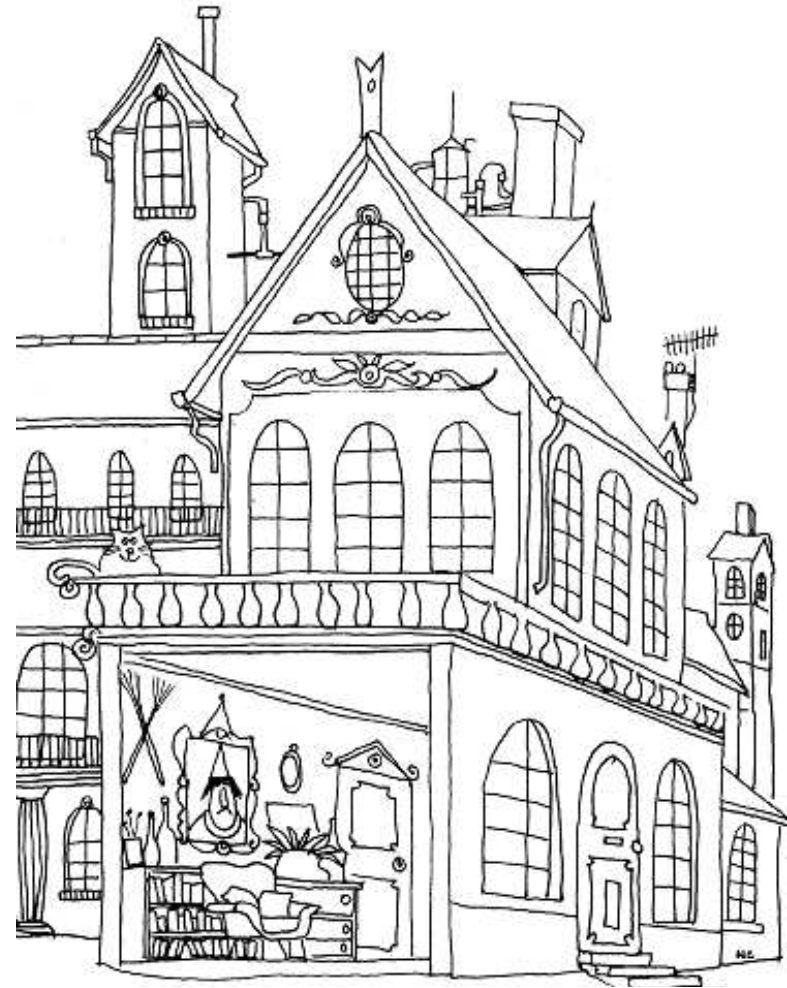

Pélagie la Sorcière

Valérie Thomas

Korky Paul

MILAN

La maternelle de Nina

Pélagie la sorcière habite
dans une maison .

Pélagie a un chat.
Il s'appelle Rodolphe.
Rodolphe est .

Mais un chat dans une
maison , ça ne se voit
pas !
Pélagie trébuche sur
Rodolphe.

Pélagie transforme
Rodolphe en chat .

Mais un chat dans
l'herbe , ça ne se voit
pas !
Pélagie trébuche sur
Rodolphe.

Pélagie transforme Rodolphe
en chat .

Sa tête est .

Son corps est .

Sa queue est .

Ses moustaches sont .

Ses pattes sont .

Rodolphe a honte.

Les oiseaux se moquent de
lui.

Pélagie transforme Rodolphe
en chat .

La maison est .

Pélagie voit Rodolphe.
Elle ne trébuche plus.

Découper le contour de chaque page en veillant à garder la bande blanche au-dessus de chaque image de façon àagrafer le livret.